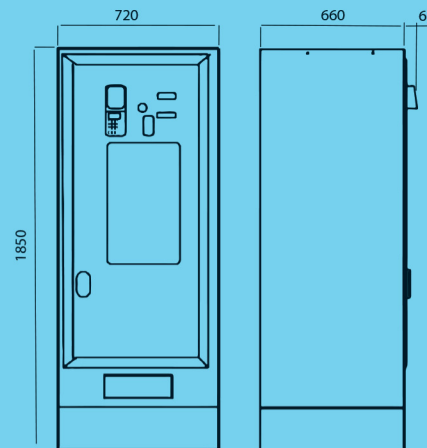

## INSTALLATION

A - En façade

B - Pose libre

45 COLONNES STANDARDS*		24 COLONNES AJUSTABLES**		12 SPIRALES
*STANDARD		**AJUSTABLES		
Profondeur	85 mm	Profondeur	150 mm	
Largeur	52 mm	Largeur	50 mm	
Hauteur	27 mm	Hauteur	65 mm	